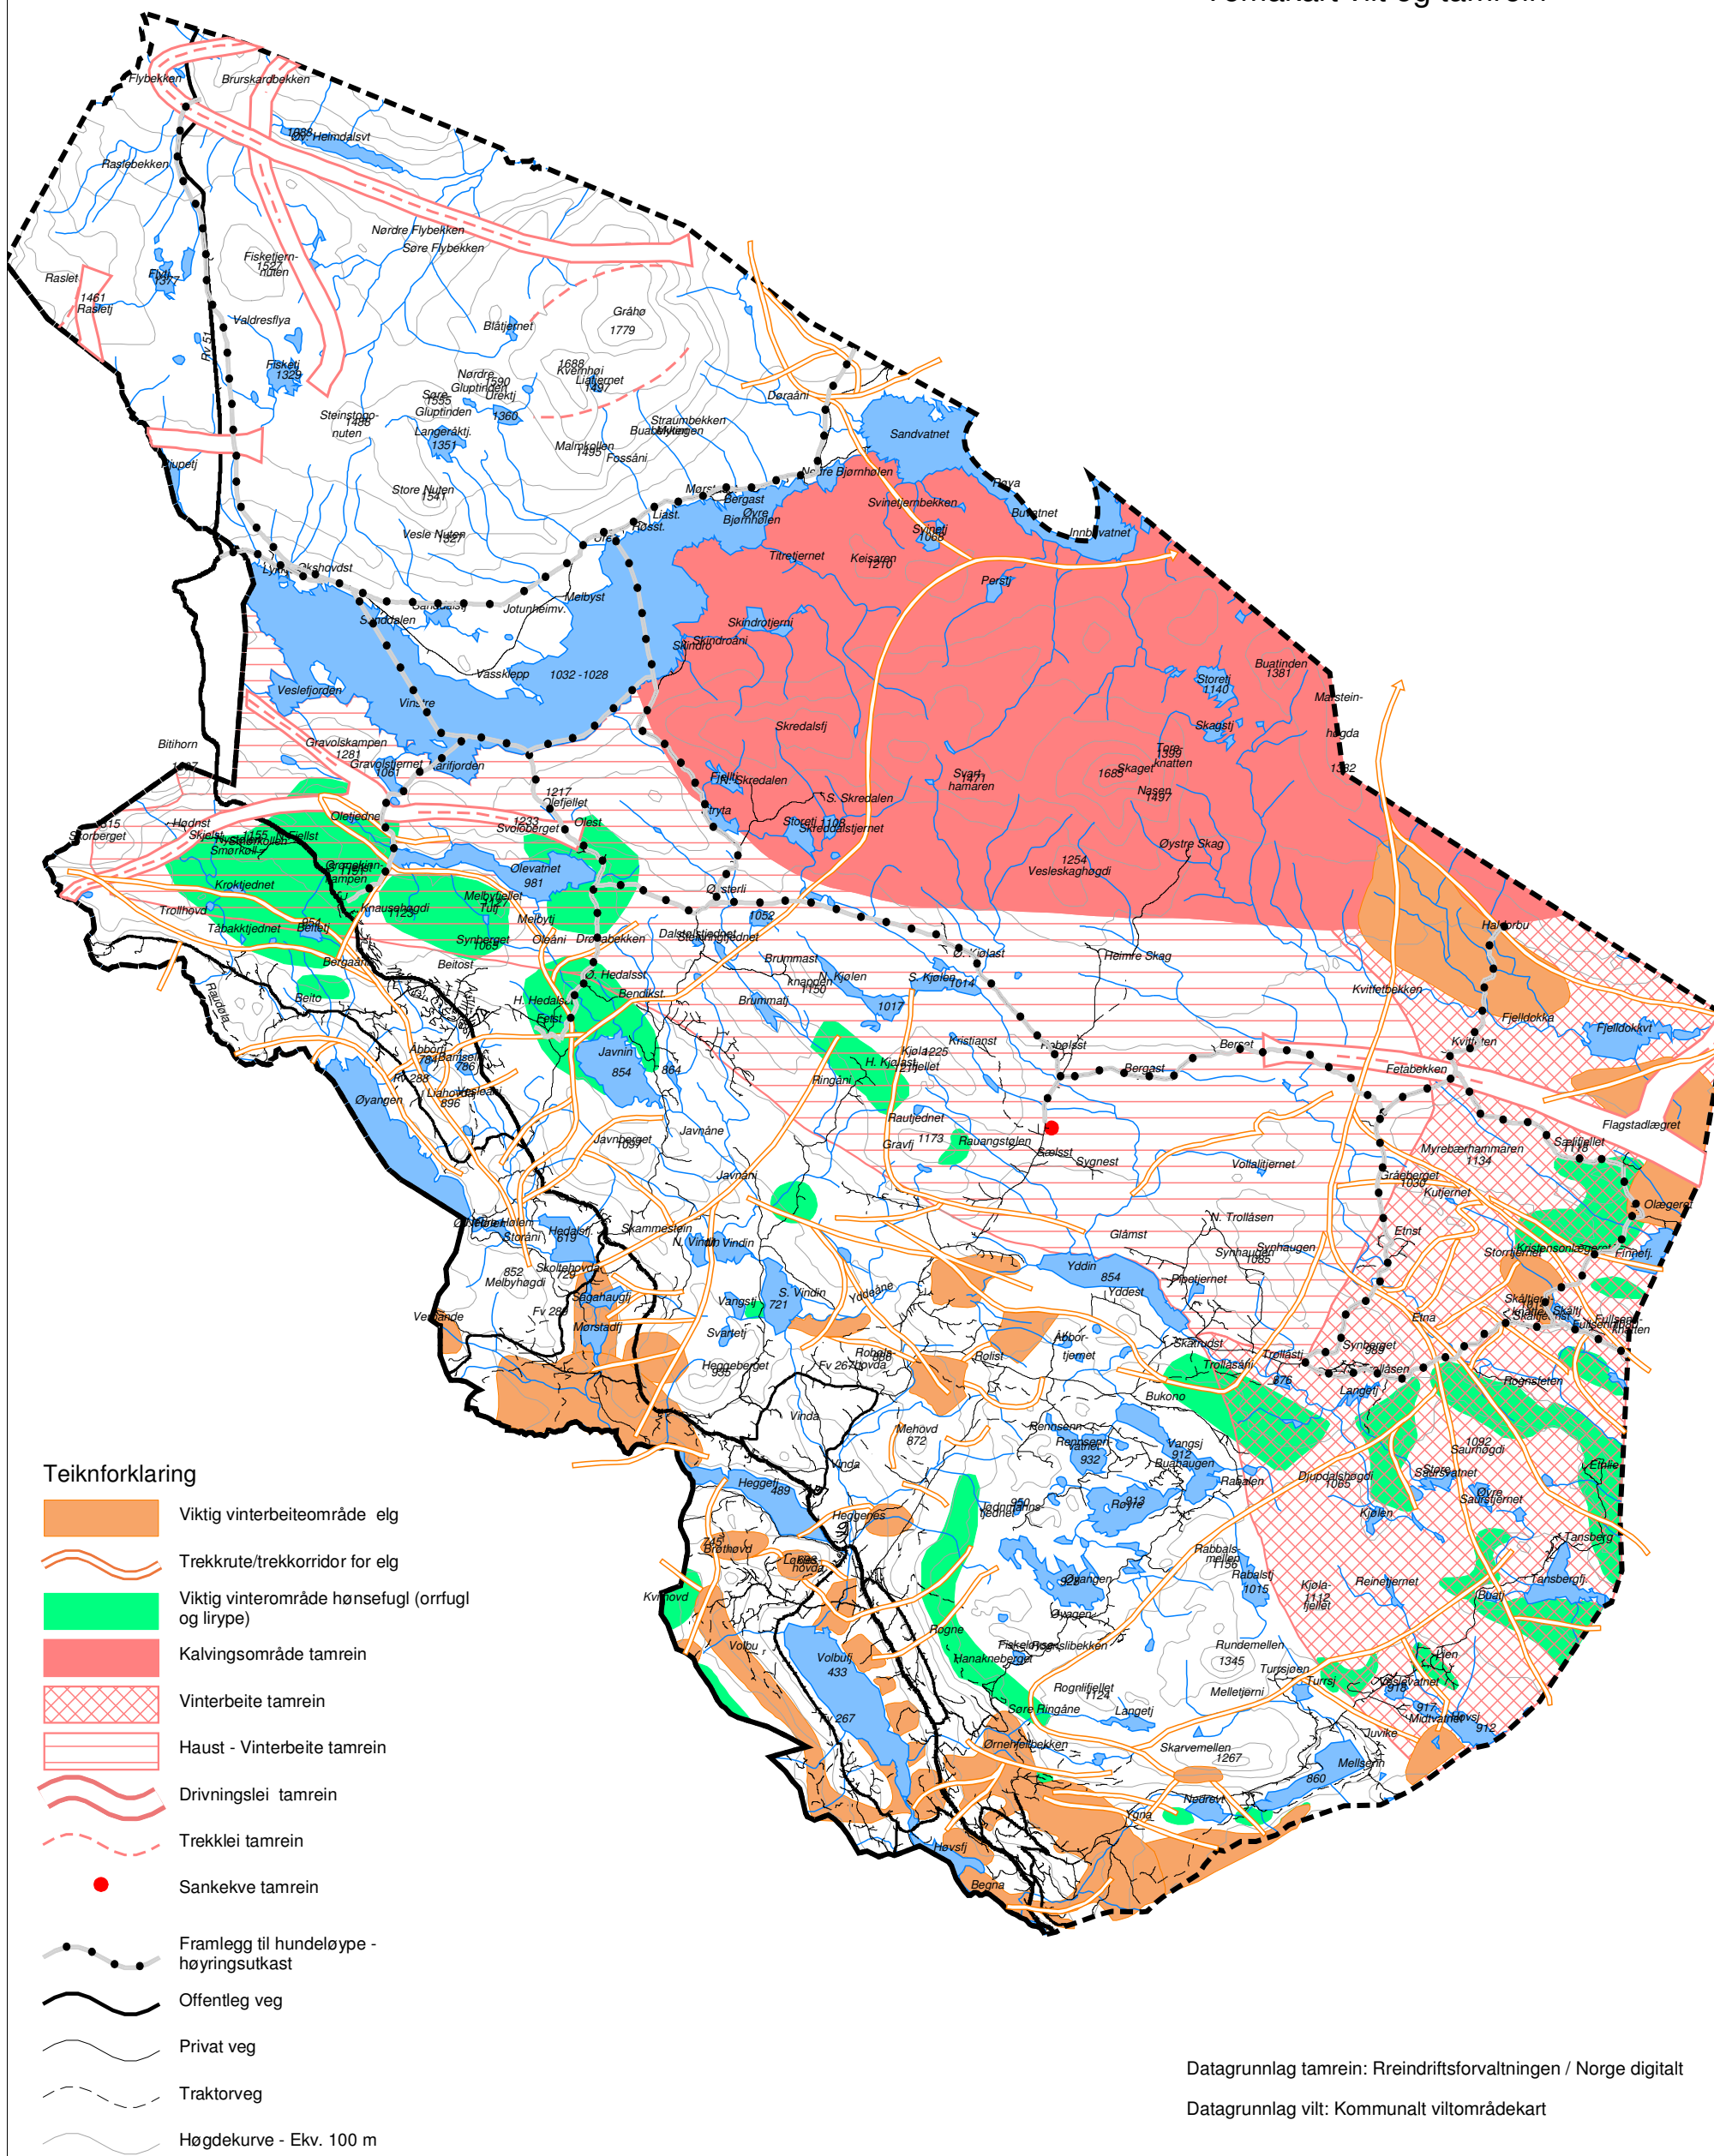

# Stig- og løypeplan for Ø. Slidre kommune 2012 - 2015

## Preparerte hundeløyper

### Temakart vilt og tamrein

Datagrunnlag tamrein: Rreindriftsforvaltningen / Norge digitalt

Datagrunnlag vilt: Kommunalt viltområdekart