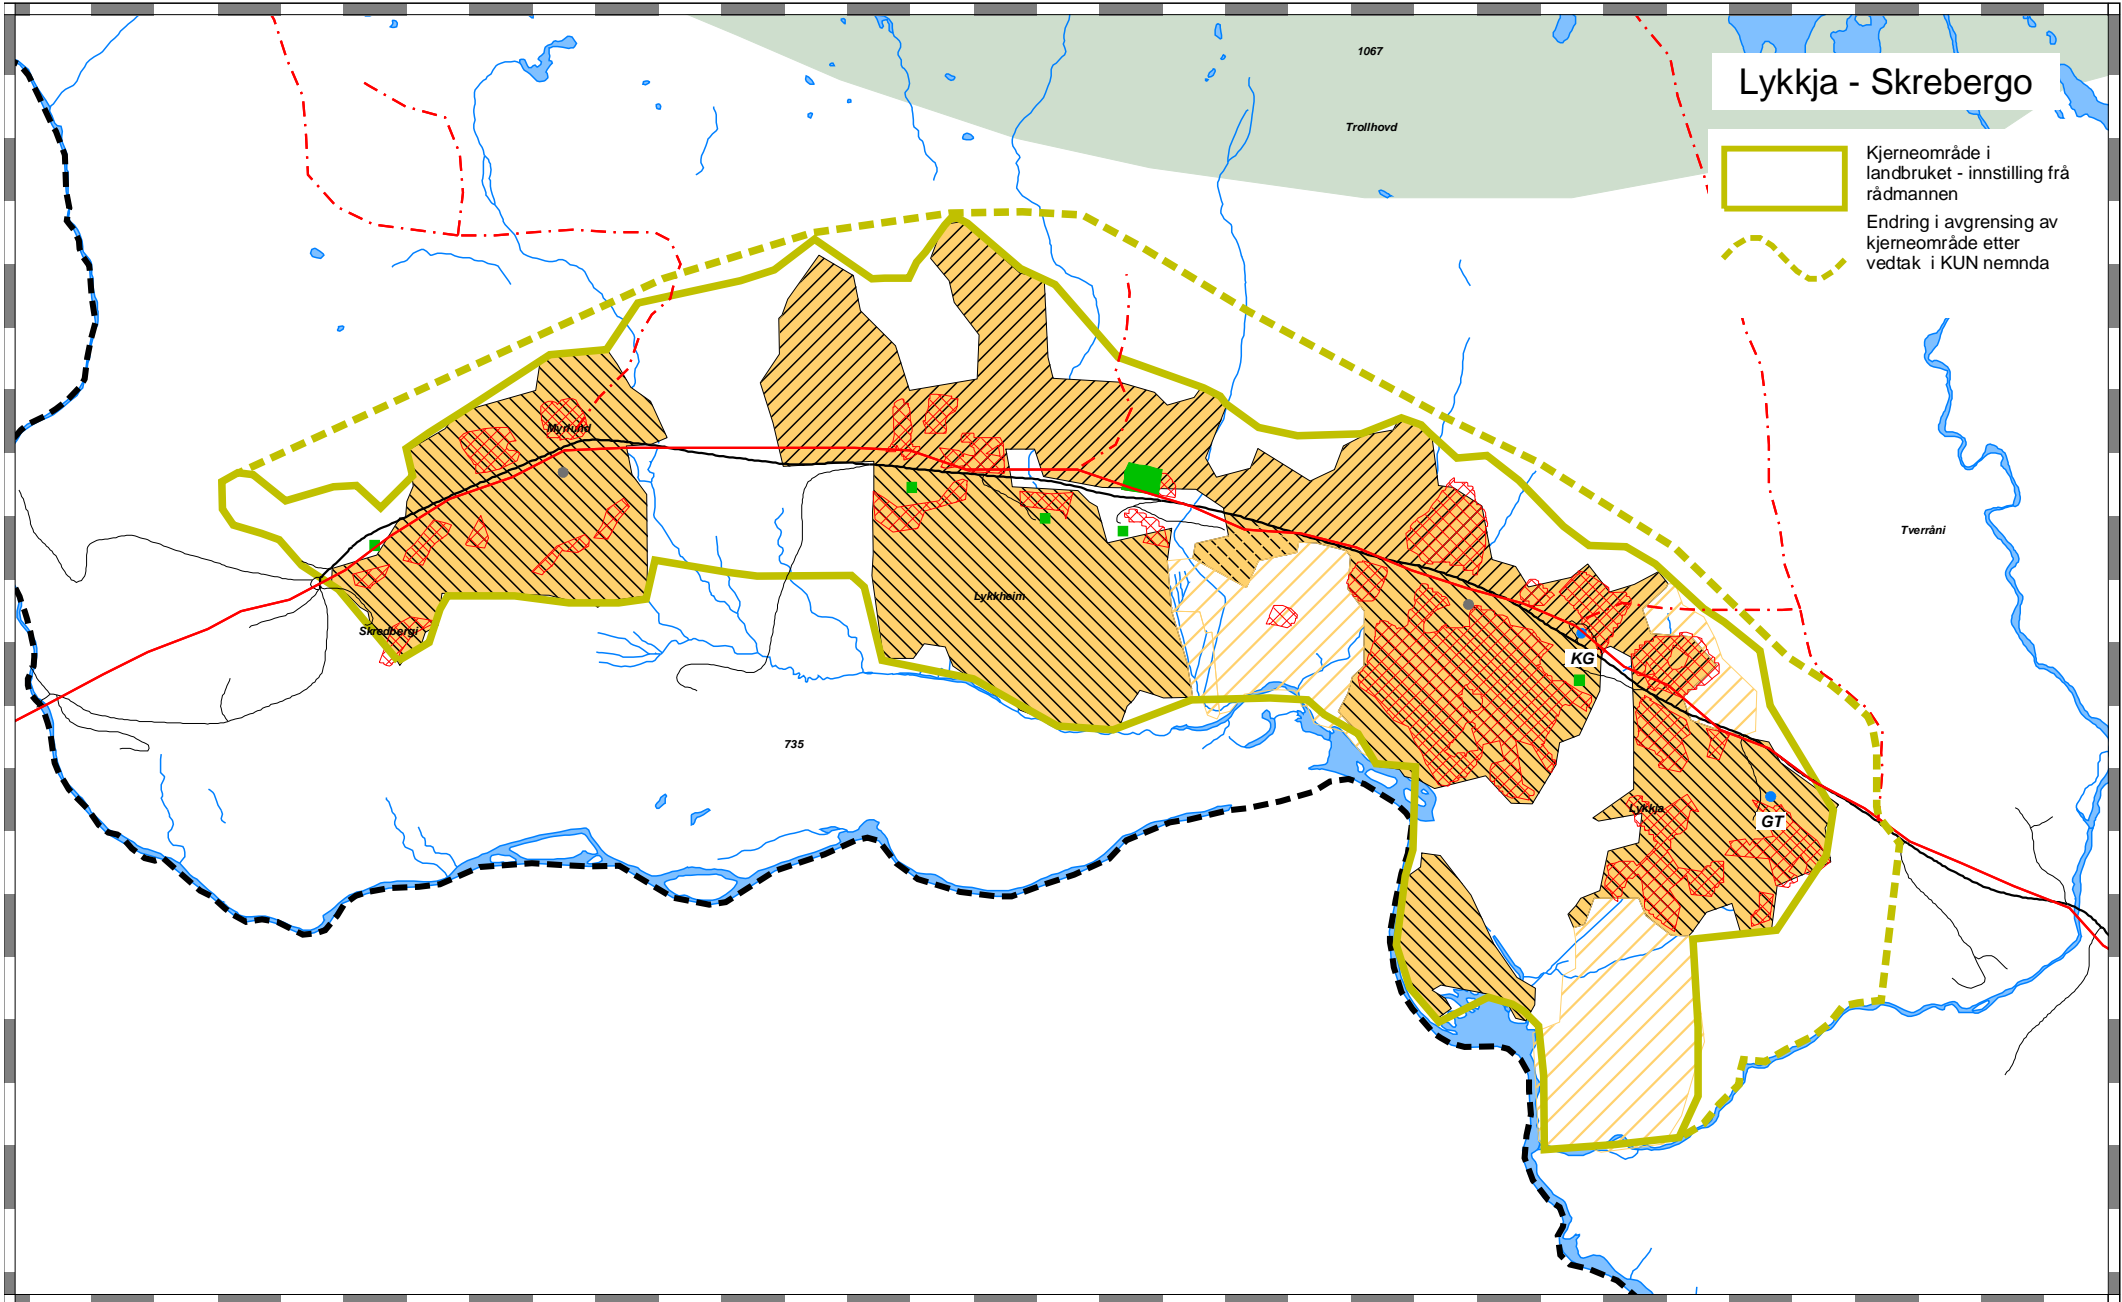

Lykkja - Skrebergo

- Kjerneområde i landbruket - innstilling frå rådmannen
- Endring i avgrensing av kjerneområde etter vedtak i KUN nemnda