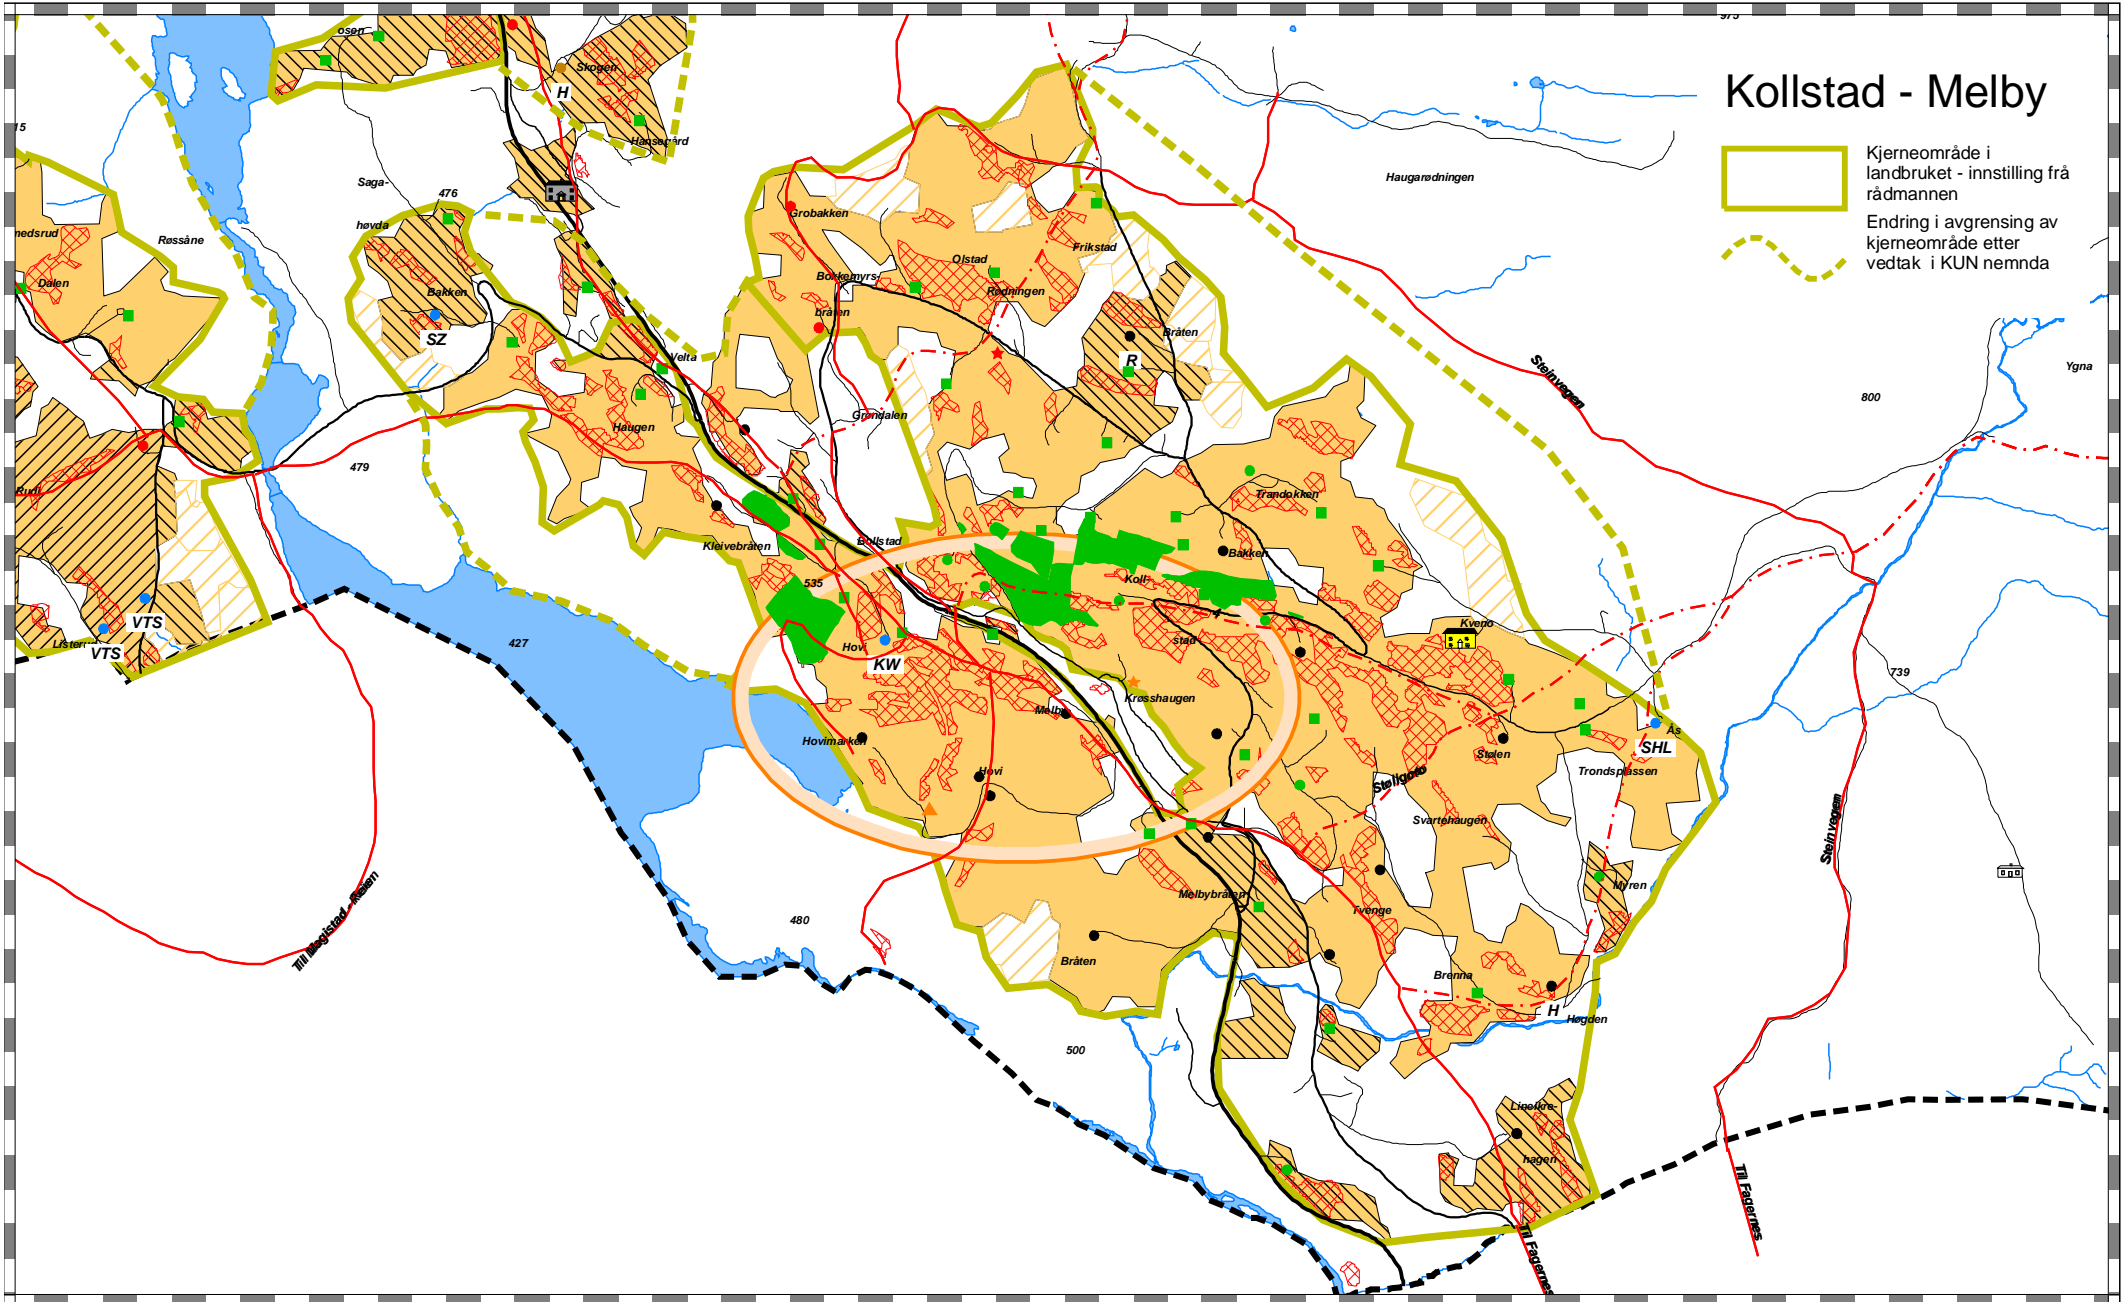

Kollstad - Melby

Kjerneområde i landbruket - innstilling frå rådmannen
 Endring i avgrensing av kjerneområde etter vedtak i KUN nemnda