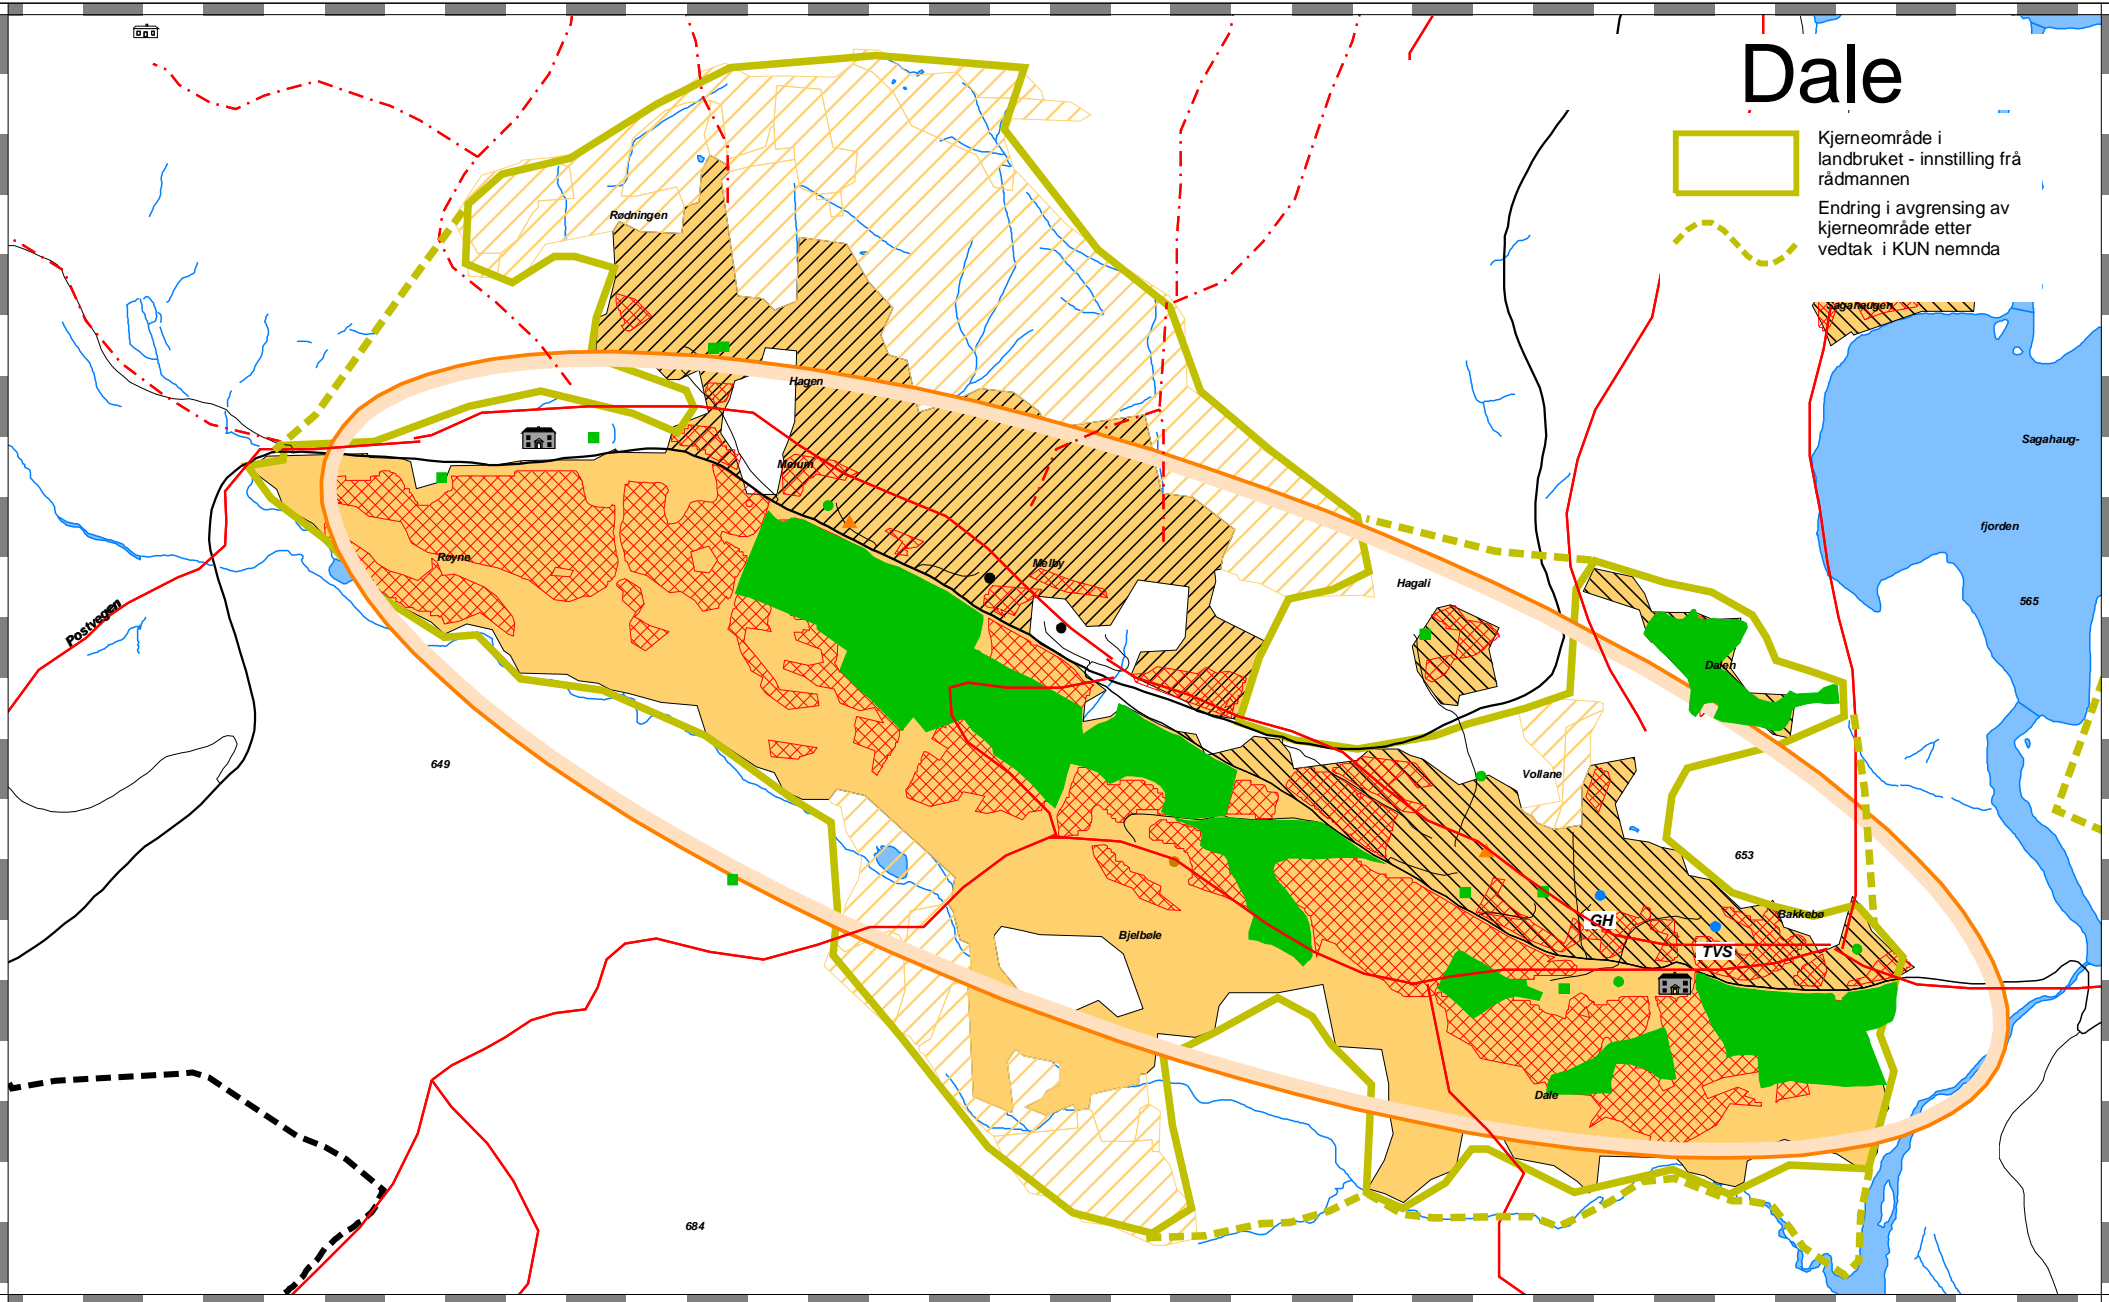

Teiknforklaring produksjon

Samanhengande jordbruksareal over 400 da (23 omr - 17424 da)

Samanhengande jordbruksareal melleom 200 og 400 da (5 omr 4322 da)

Samanhengande jordbruksareal under 200 da (248 omr - 11292 da)

Teiknforklaring kulturmiljø

Kulturmiljø med stor tidsjupn

Gravfelt - gravminne

Busetting - Aktivitetsområde

Vedtaksfreda gardstun

Gardstun - type A

Gardstun - type B

Kulturmiljø heimstøl - A område

Beito sør

-  Kjerneområde i landbruket - innstilling frå rådmannen
-  Endring i avgrensning av kjerneområde etter vedtak i KUN nemnda

Skammestein sør

-  Kjerneområde i landbruket - innstilling fra rådmannen
-  Endring i avgrensning av kjerneområde etter vedtak i KUN nemnda

Dale

-  Kjerneområde i landbruket - innstilling frå rådmannen
-  Endring i avgrensning av kjerneområde etter vedtak i KUN nemnda

Hegge - Heggebø - Heggenes

Kjerneområde i landbruket - innstilling frå rådmannen