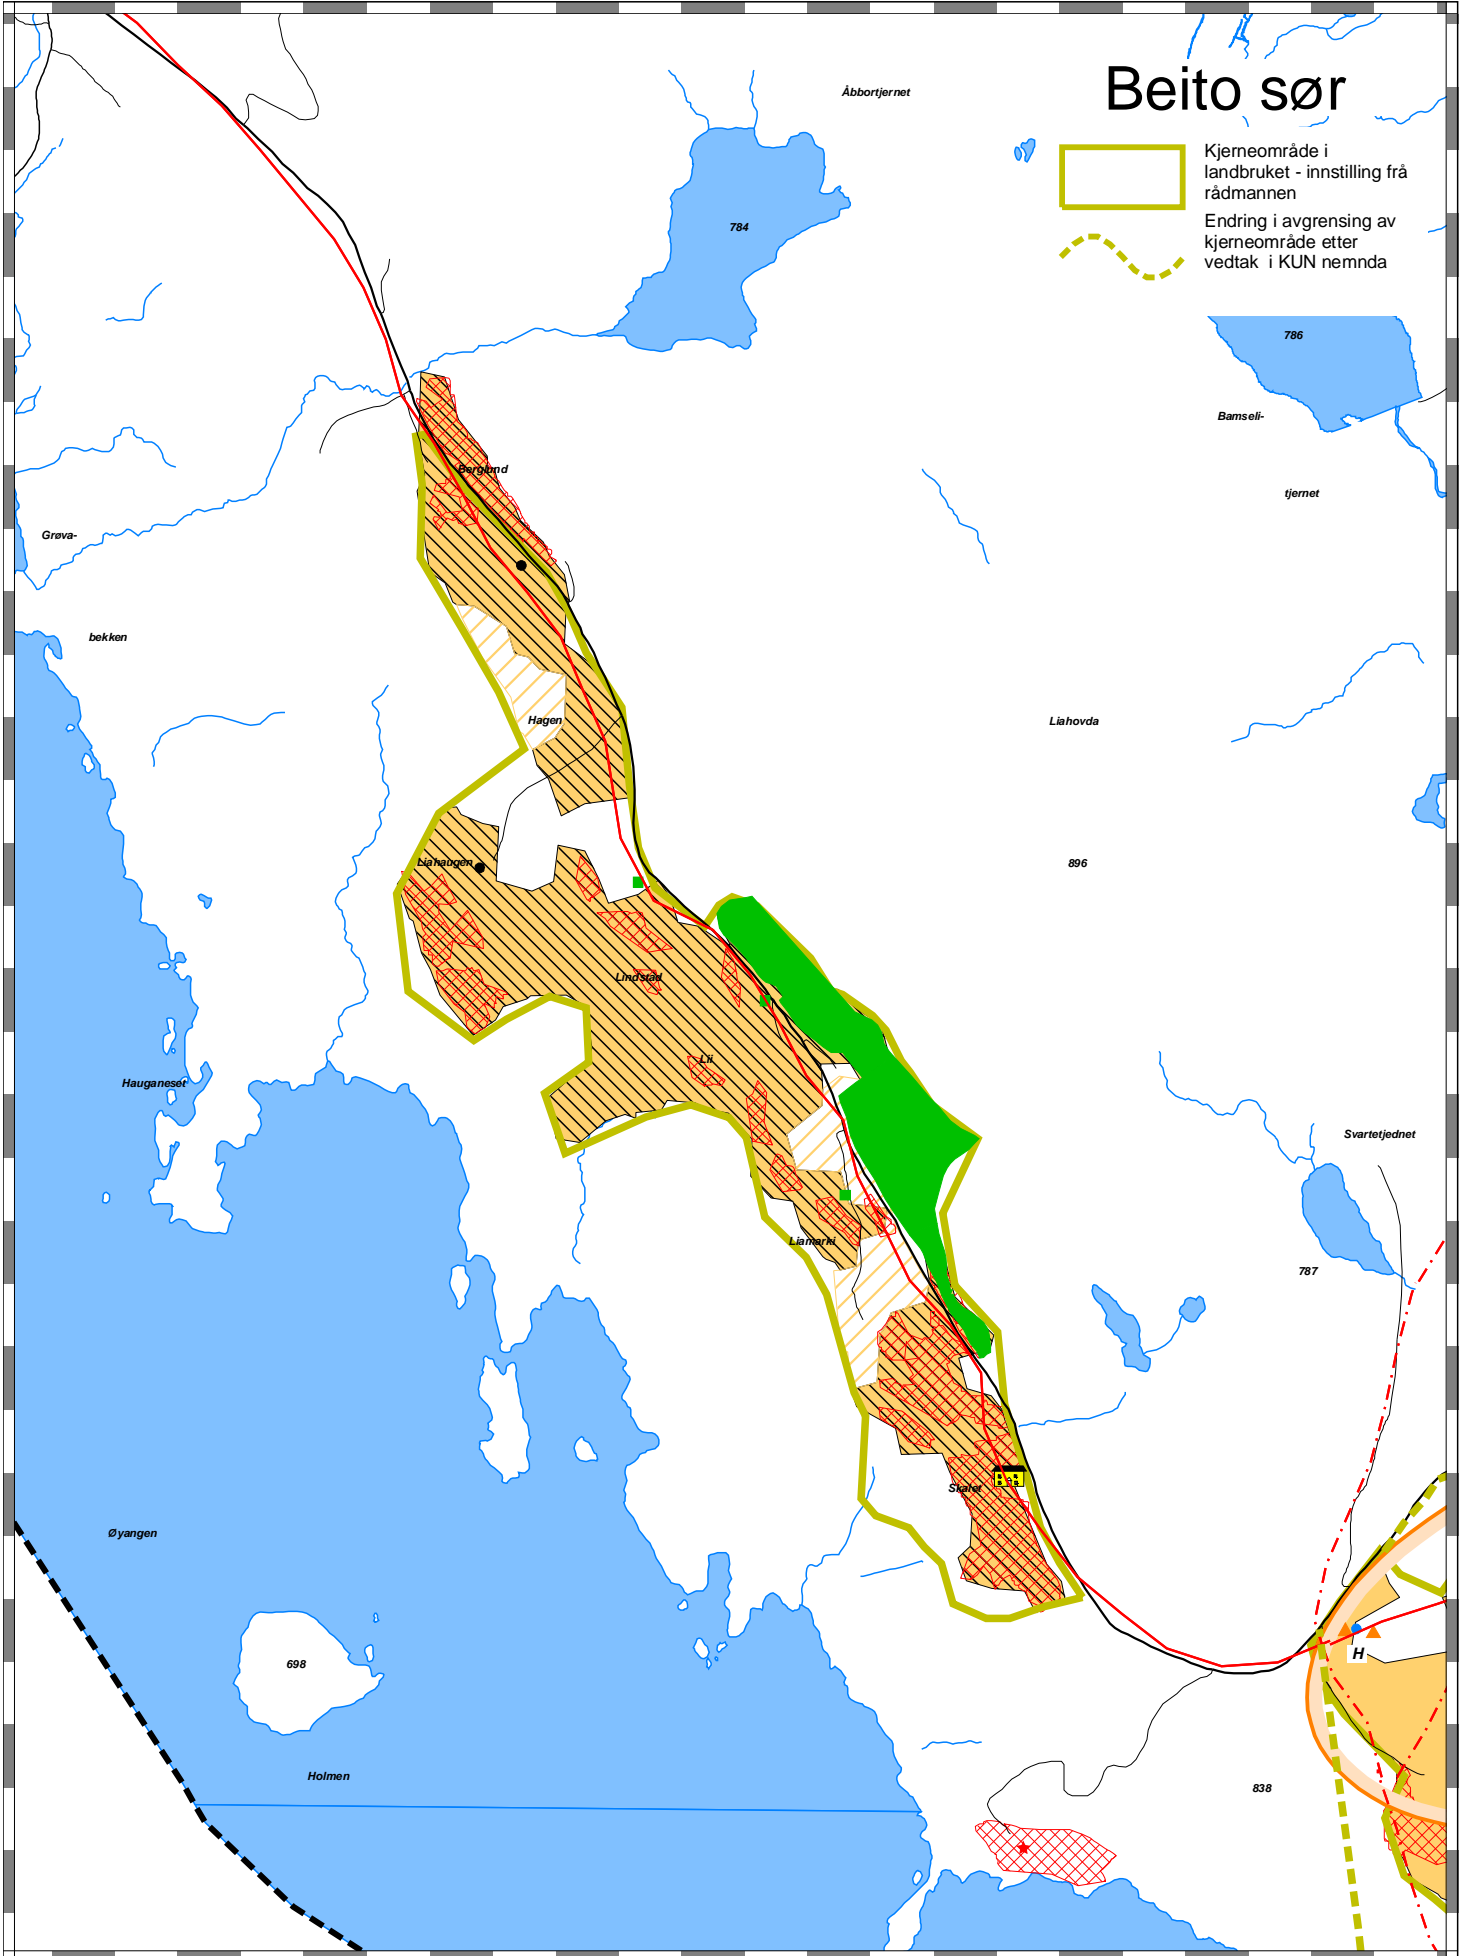

Kulturmiljø heimstøl - B område

Anna heimstøl/heimstølområde

Slåttemark - naturbeitemark (A- og B-område)

Grendeveg (1849)

Grendeveg - usikker stadfesting (1849)

Rideveg - bufarveg/stølsveg (1849)

Rideveg - bufarveg/stølsveg - usikker stadfesting (1849)

Beito sør

-  Kjerneområde i landbruket - innstilling frå rådmannen
-  Endring i avgrensning av kjerneområde etter vedtak i KUN nemnda

Skammestein sør

-  Kjerneområde i landbruket - innstilling fra rådmannen
-  Endring i avgrensning av kjerneområde etter vedtak i KUN nemnda