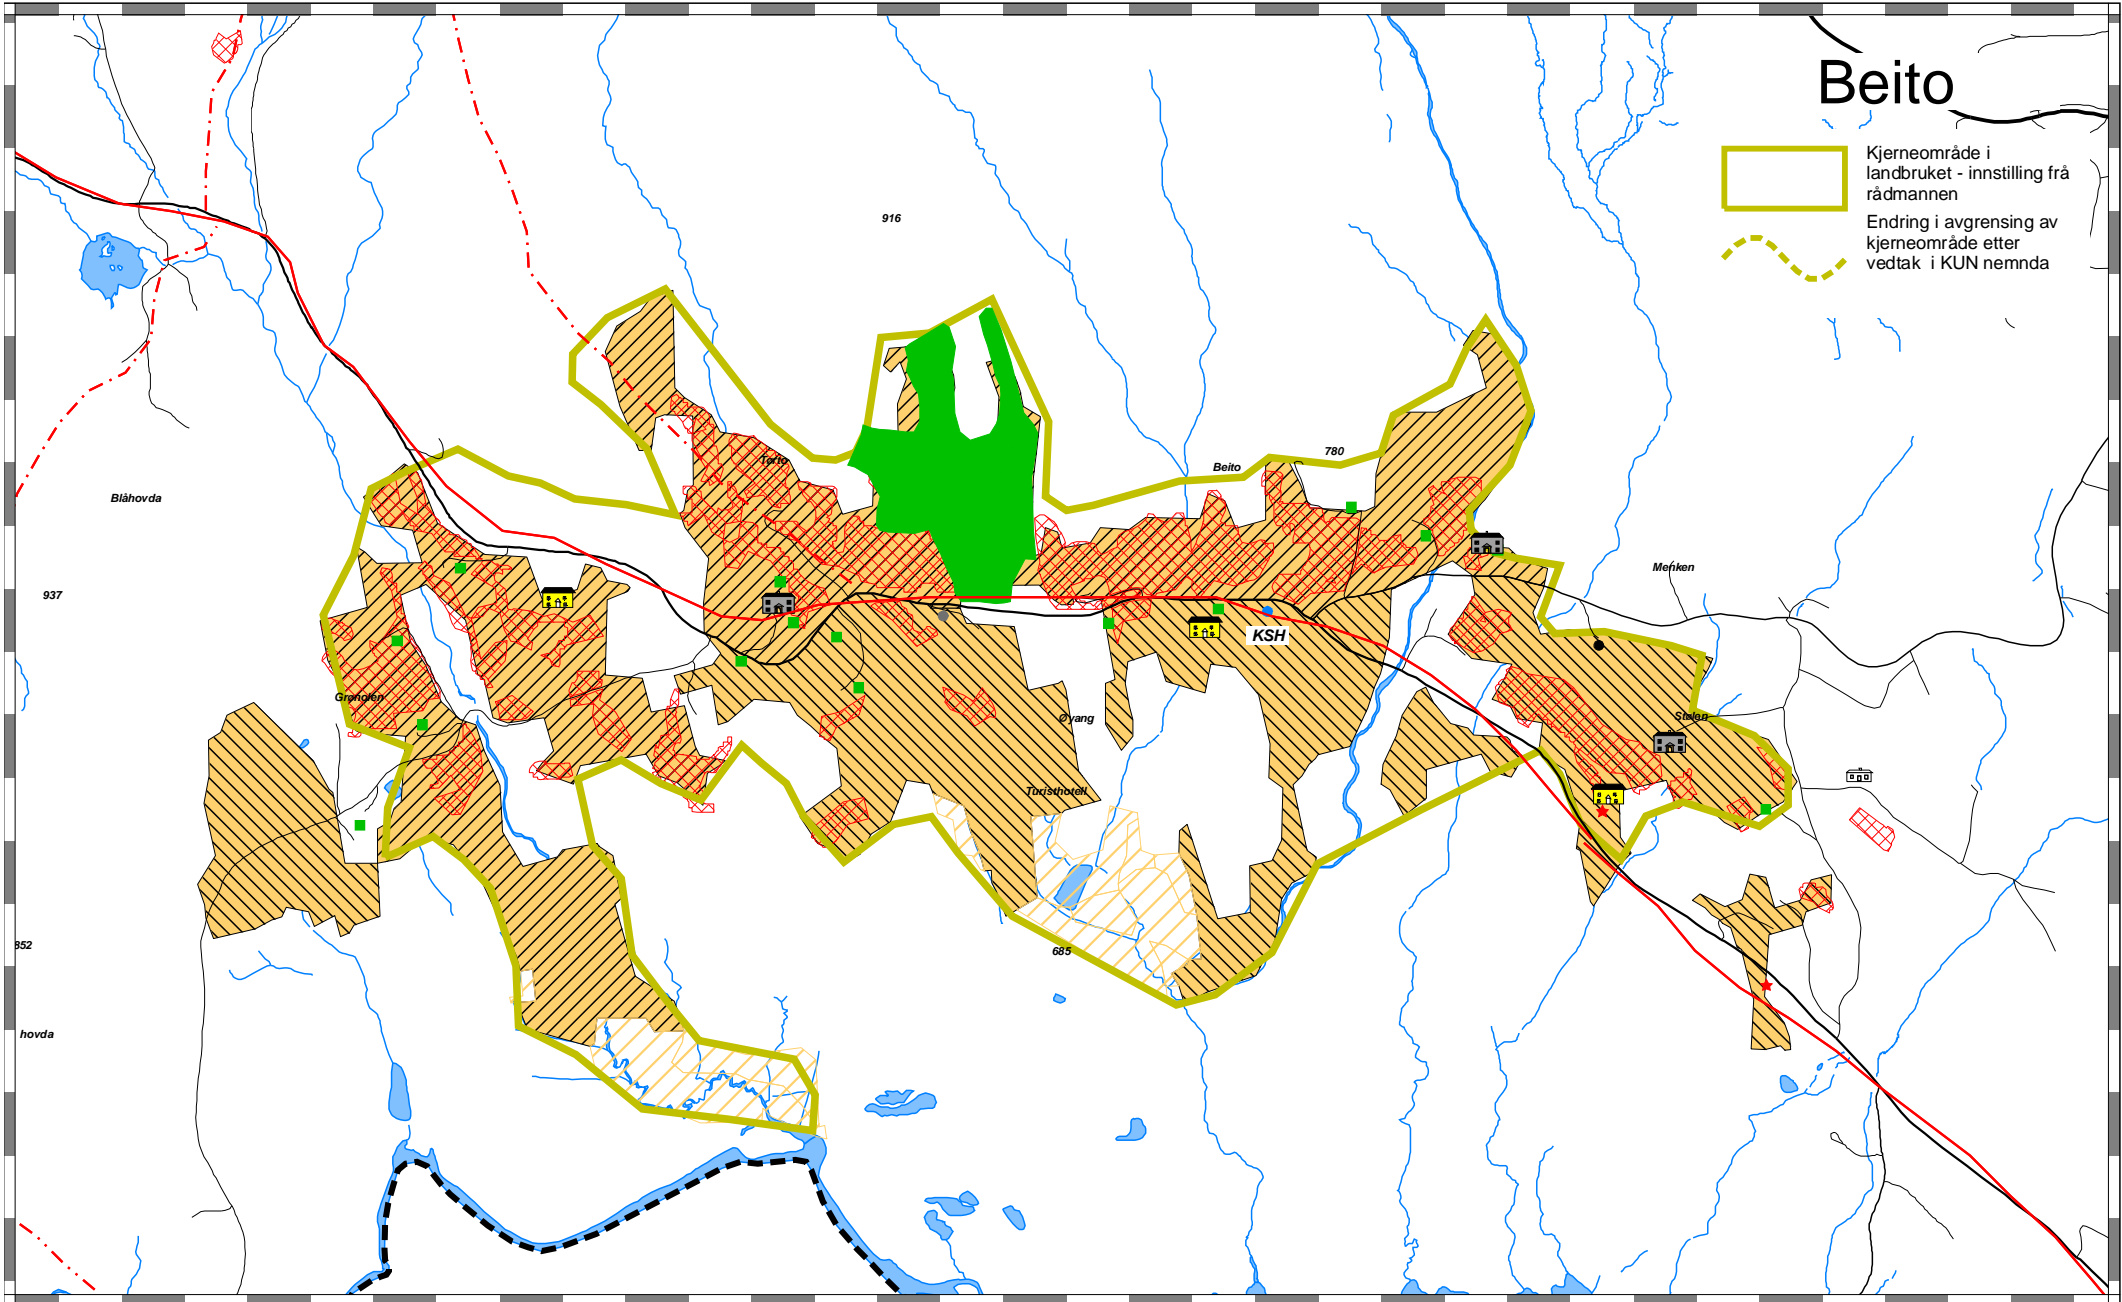

Teiknforklaring produksjon

Samanhengande jordbruksareal over 400 da (23 omr - 17424 da)

Samanhengande jordbruksareal melleom 200 og 400 da (5 omr 4322 da)

Samanhengande jordbruksareal under 200 da (248 omr - 11292 da)

Kulturmiljø heimstøl - B område

Anna heimstøl/heimstølområde

Slåttemark - naturbeitemark (A- og B-område)

Grendeveg (1849)

Grendeveg - usikker stadfesting (1849)

Rideveg - bufarveg/stølsveg (1849)

Rideveg - bufarveg/stølsveg - usikker stadfesting (1849)

Offentleg veg

Privat veg

Lykkja - Skrebergo

-  Kjerneområde i landbruket - innstilling frå rådmannen
-  Endring i avgrensing av kjerneområde etter vedtak i KUN nemnda

Beito

-  Kjerneområde i landbruket - innstilling fra rådmannen
-  Endring i avgrensning av kjerneområde etter vedtak i KUN nemnda

Beito sør

-  Kjerneområde i landbruket - innstilling frå rådmannen
-  Endring i avgrensning av kjerneområde etter vedtak i KUN nemnda

Skammestein sør

-  Kjerneområde i landbruket - innstilling fra rådmannen
-  Endring i avgrensning av kjerneområde etter vedtak i KUN nemnda