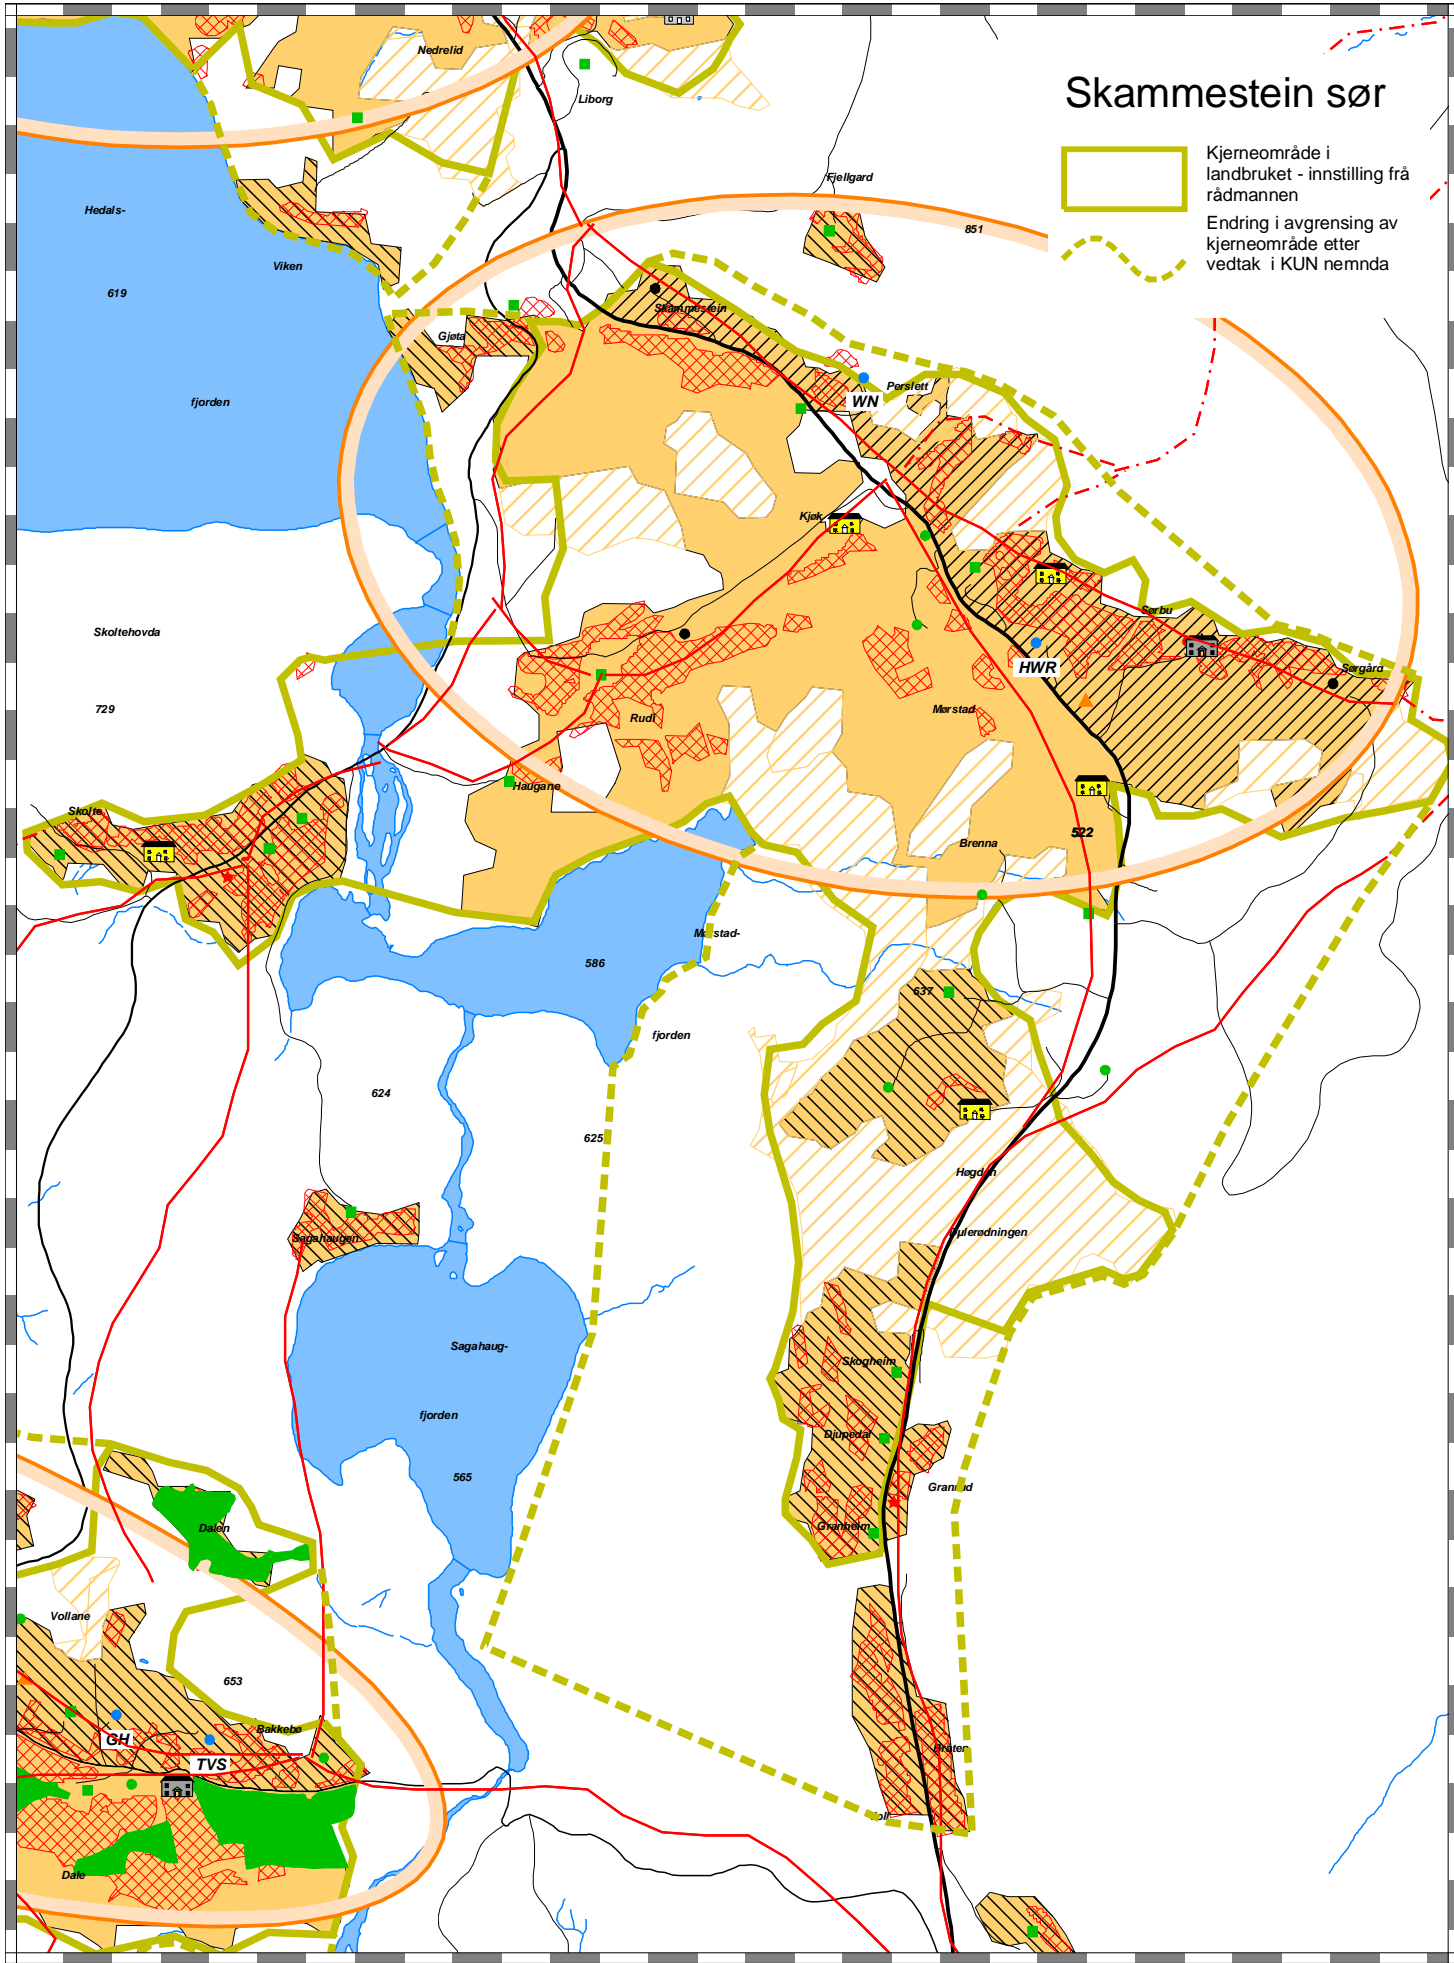

Teiknforklaring produksjon

Samanhengande jordbruksareal over 400 da (23 omr - 17424 da)

Samanhengande jordbruksareal melleom 200 og 400 da (5 omr 4322 da)

Samanhengande jordbruksareal under 200 da (248 omr - 11292 da)

Teiknforklaring kulturmiljø

Kulturmiljø med stor tidsjupn

Gravfelt - gravminne

Busetting - Aktivitetsområde

Vedtaksfreda gardstun

Gardstun - type A

Gardstun - type B

Kulturmiljø heimstøl - A område

Kulturmiljø heimstøl - B område

Anna heimstøl/heimstølområde

Slåttemark - naturbeitemark (A- og B-område)

Grendeveg (1849)

Grendeveg - usikker stadfesting (1849)

Rideveg - bufarveg/stølsveg (1849)

Rideveg - bufarveg/stølsveg - usikker stadfesting (1849)

Beito sør

-  Kjerneområde i landbruket - innstilling frå rådmannen
-  Endring i avgrensning av kjerneområde etter vedtak i KUN nemnda

Skammestein sør

-  Kjerneområde i landbruket - innstilling fra rådmannen
-  Endring i avgrensning av kjerneområde etter vedtak i KUN nemnda