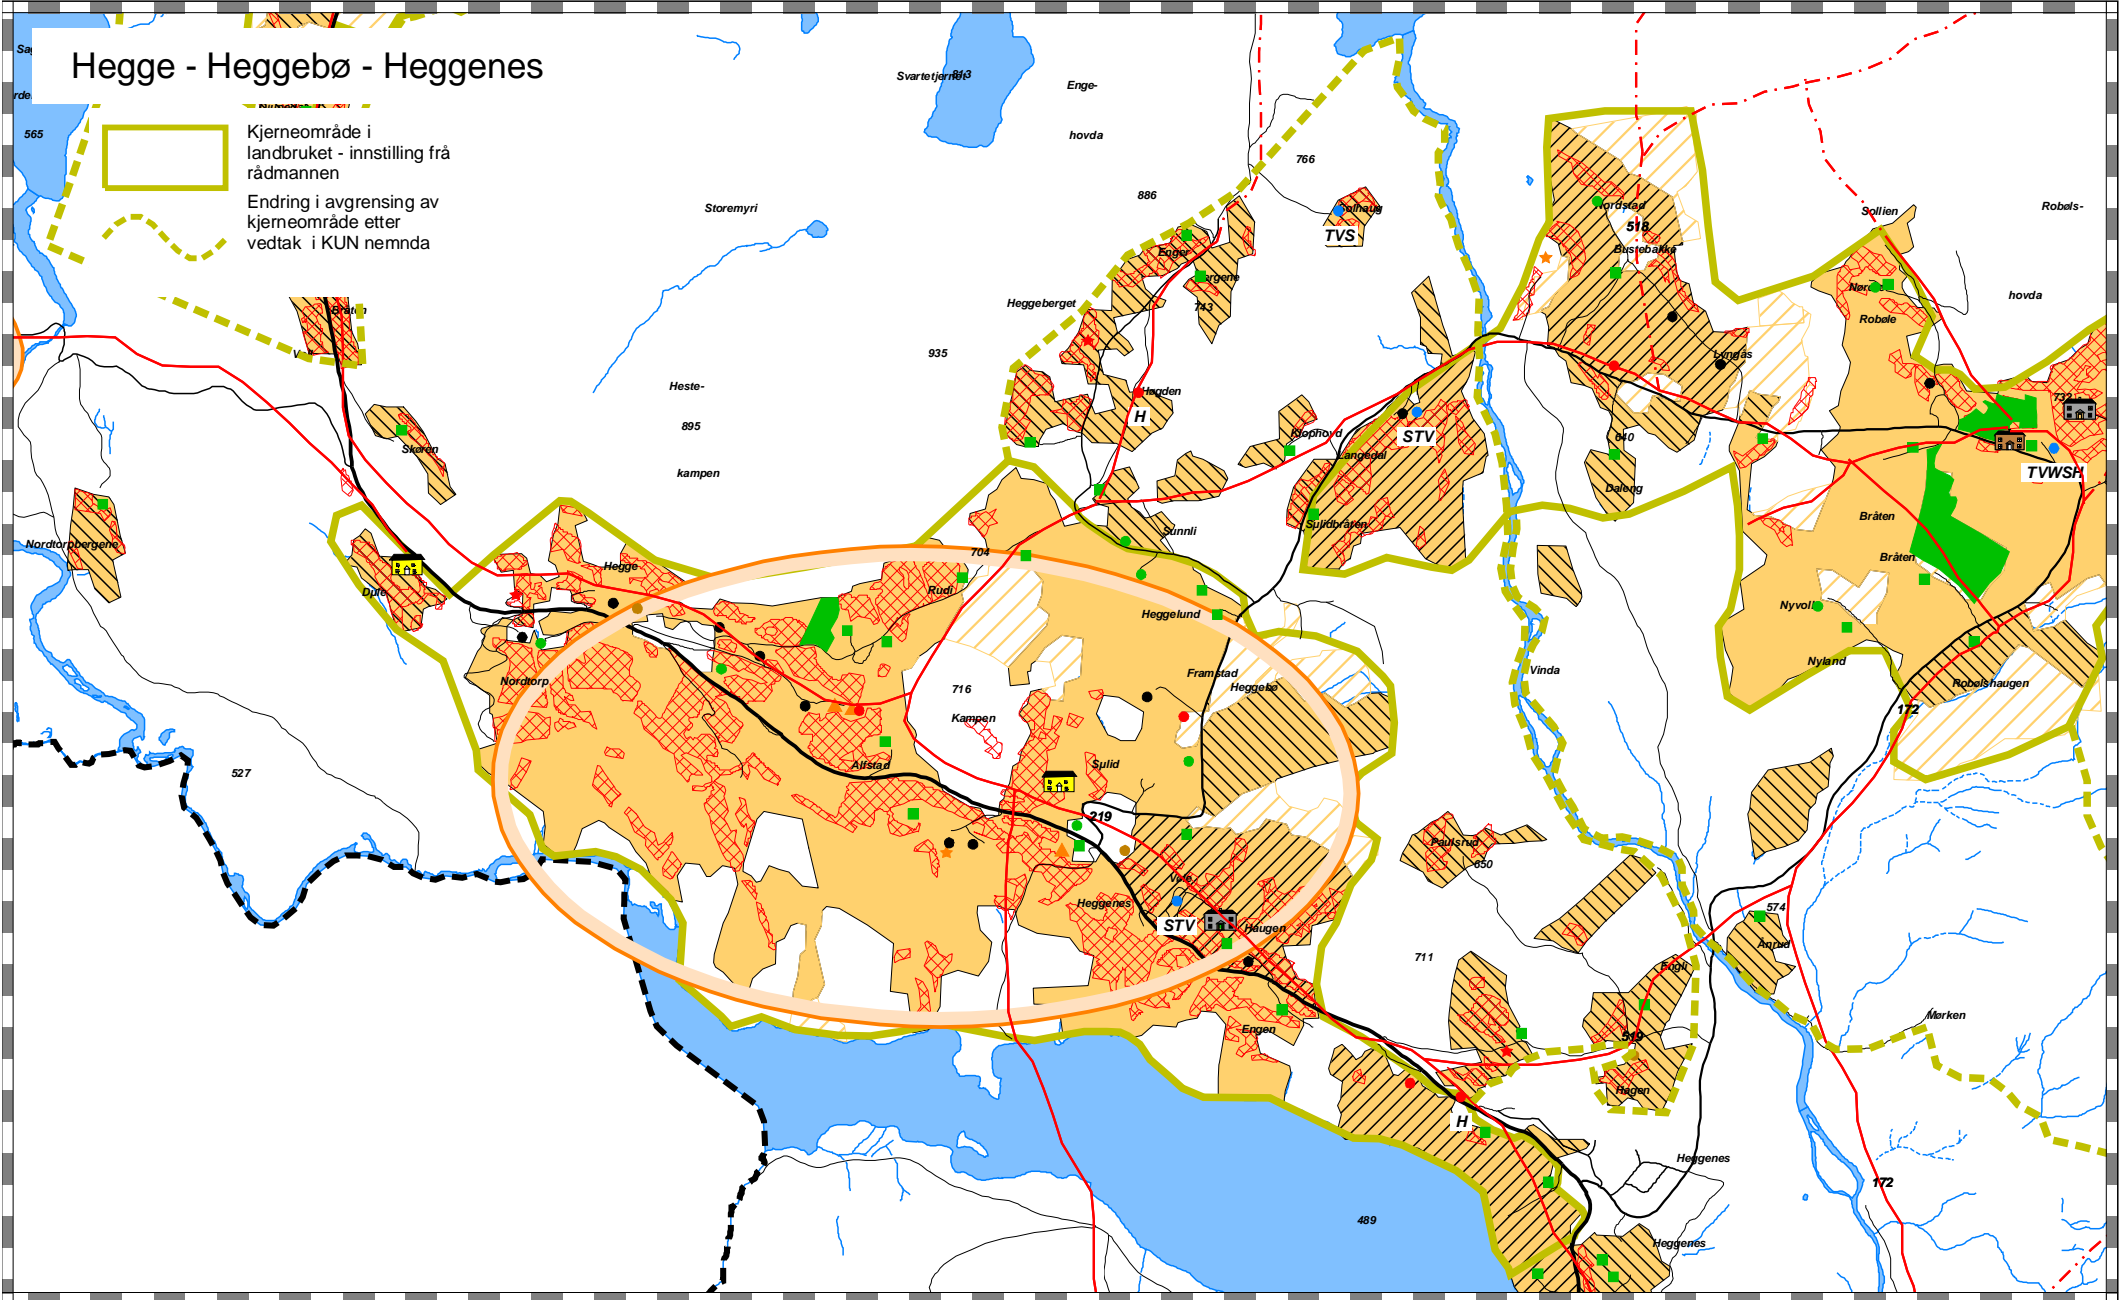

Hegge - Heggebø - Heggenes

Kjerneområde i landbruket - innstilling frå rådmannen

Endring i avgrensning av kjerneområde etter vedtak i KUN nemnda