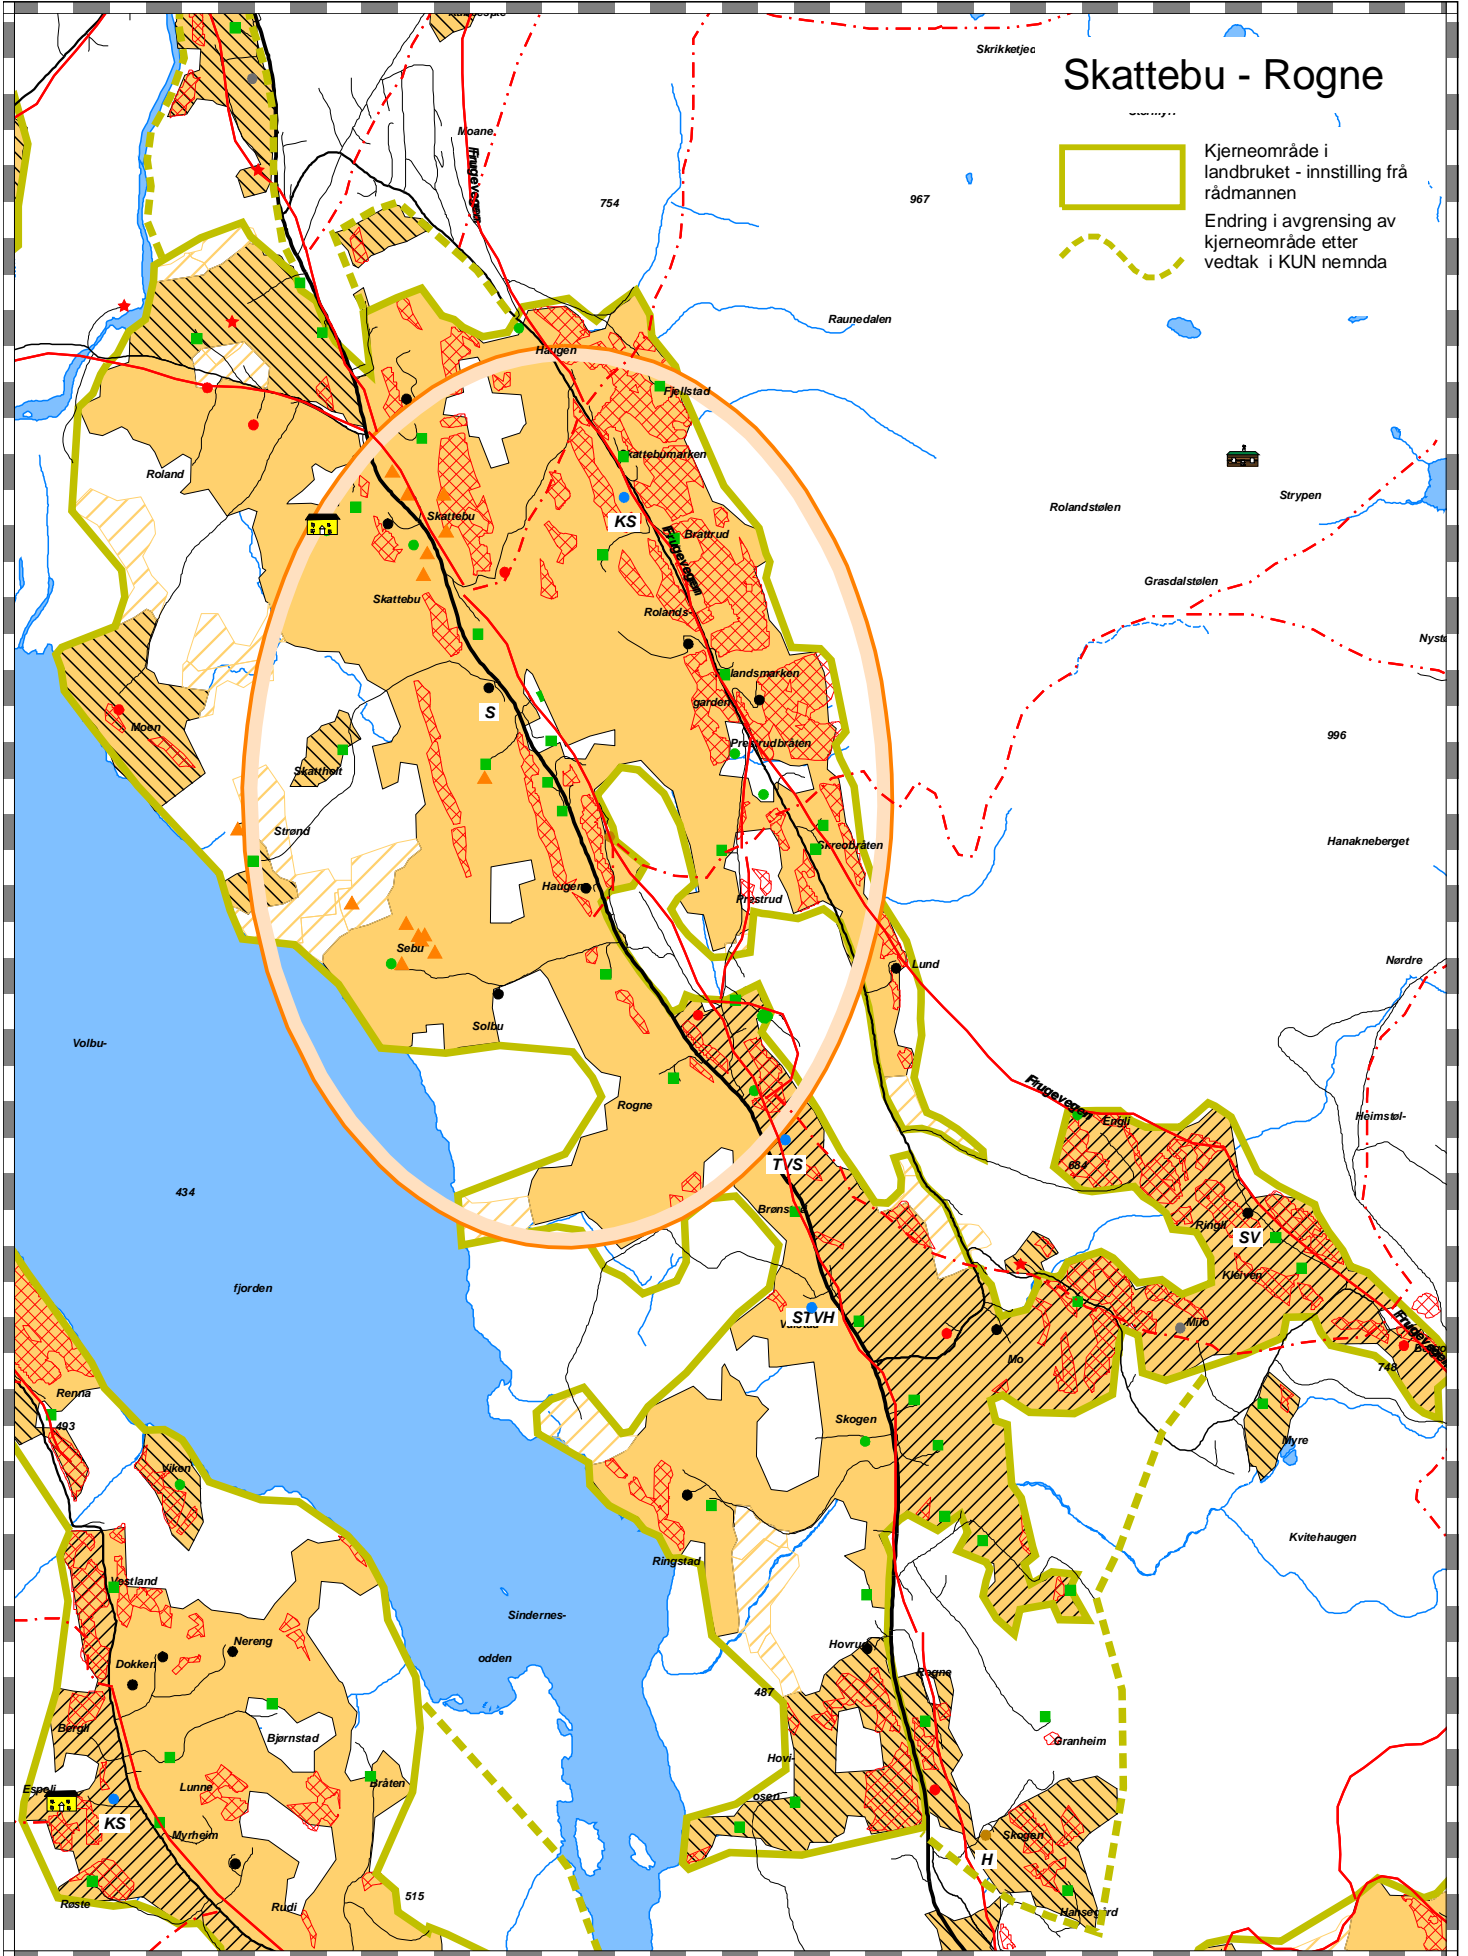

Skattebu - Rogne

- Kjerneområde i landbruket - innstilling frå rådmannen
- Endring i avgrensning av kjerneområde etter vedtak i KUN nemnda