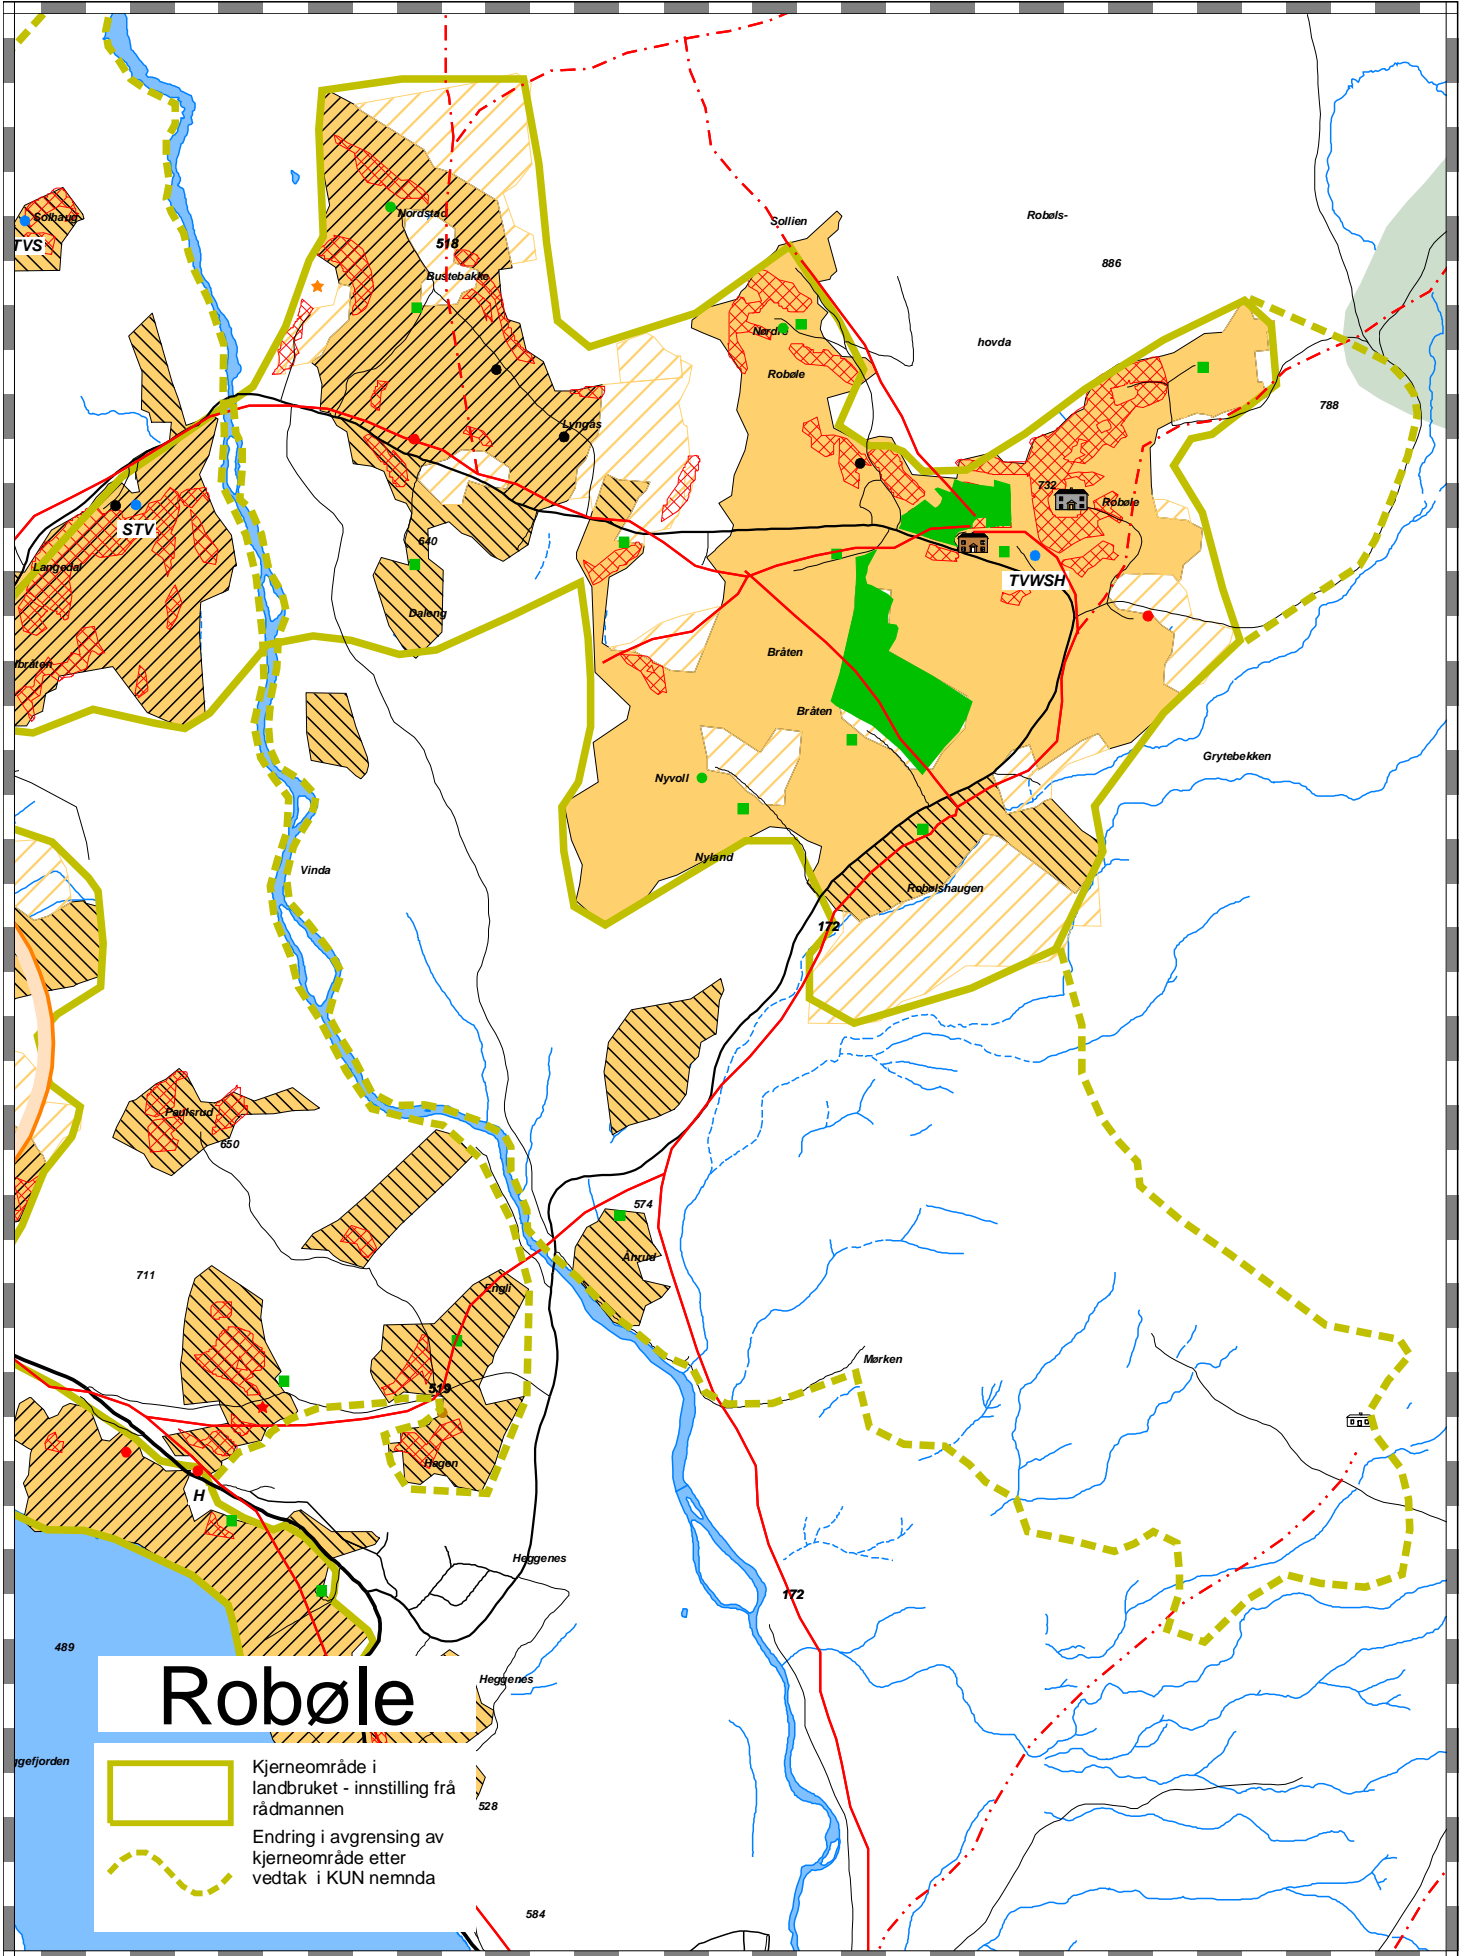

Robøle

Kjerneområde i
landbruket - innstilling frå
rådmannen

Endring i avgrensing av
kjerneområde etter
vedtak i KUN nemnda