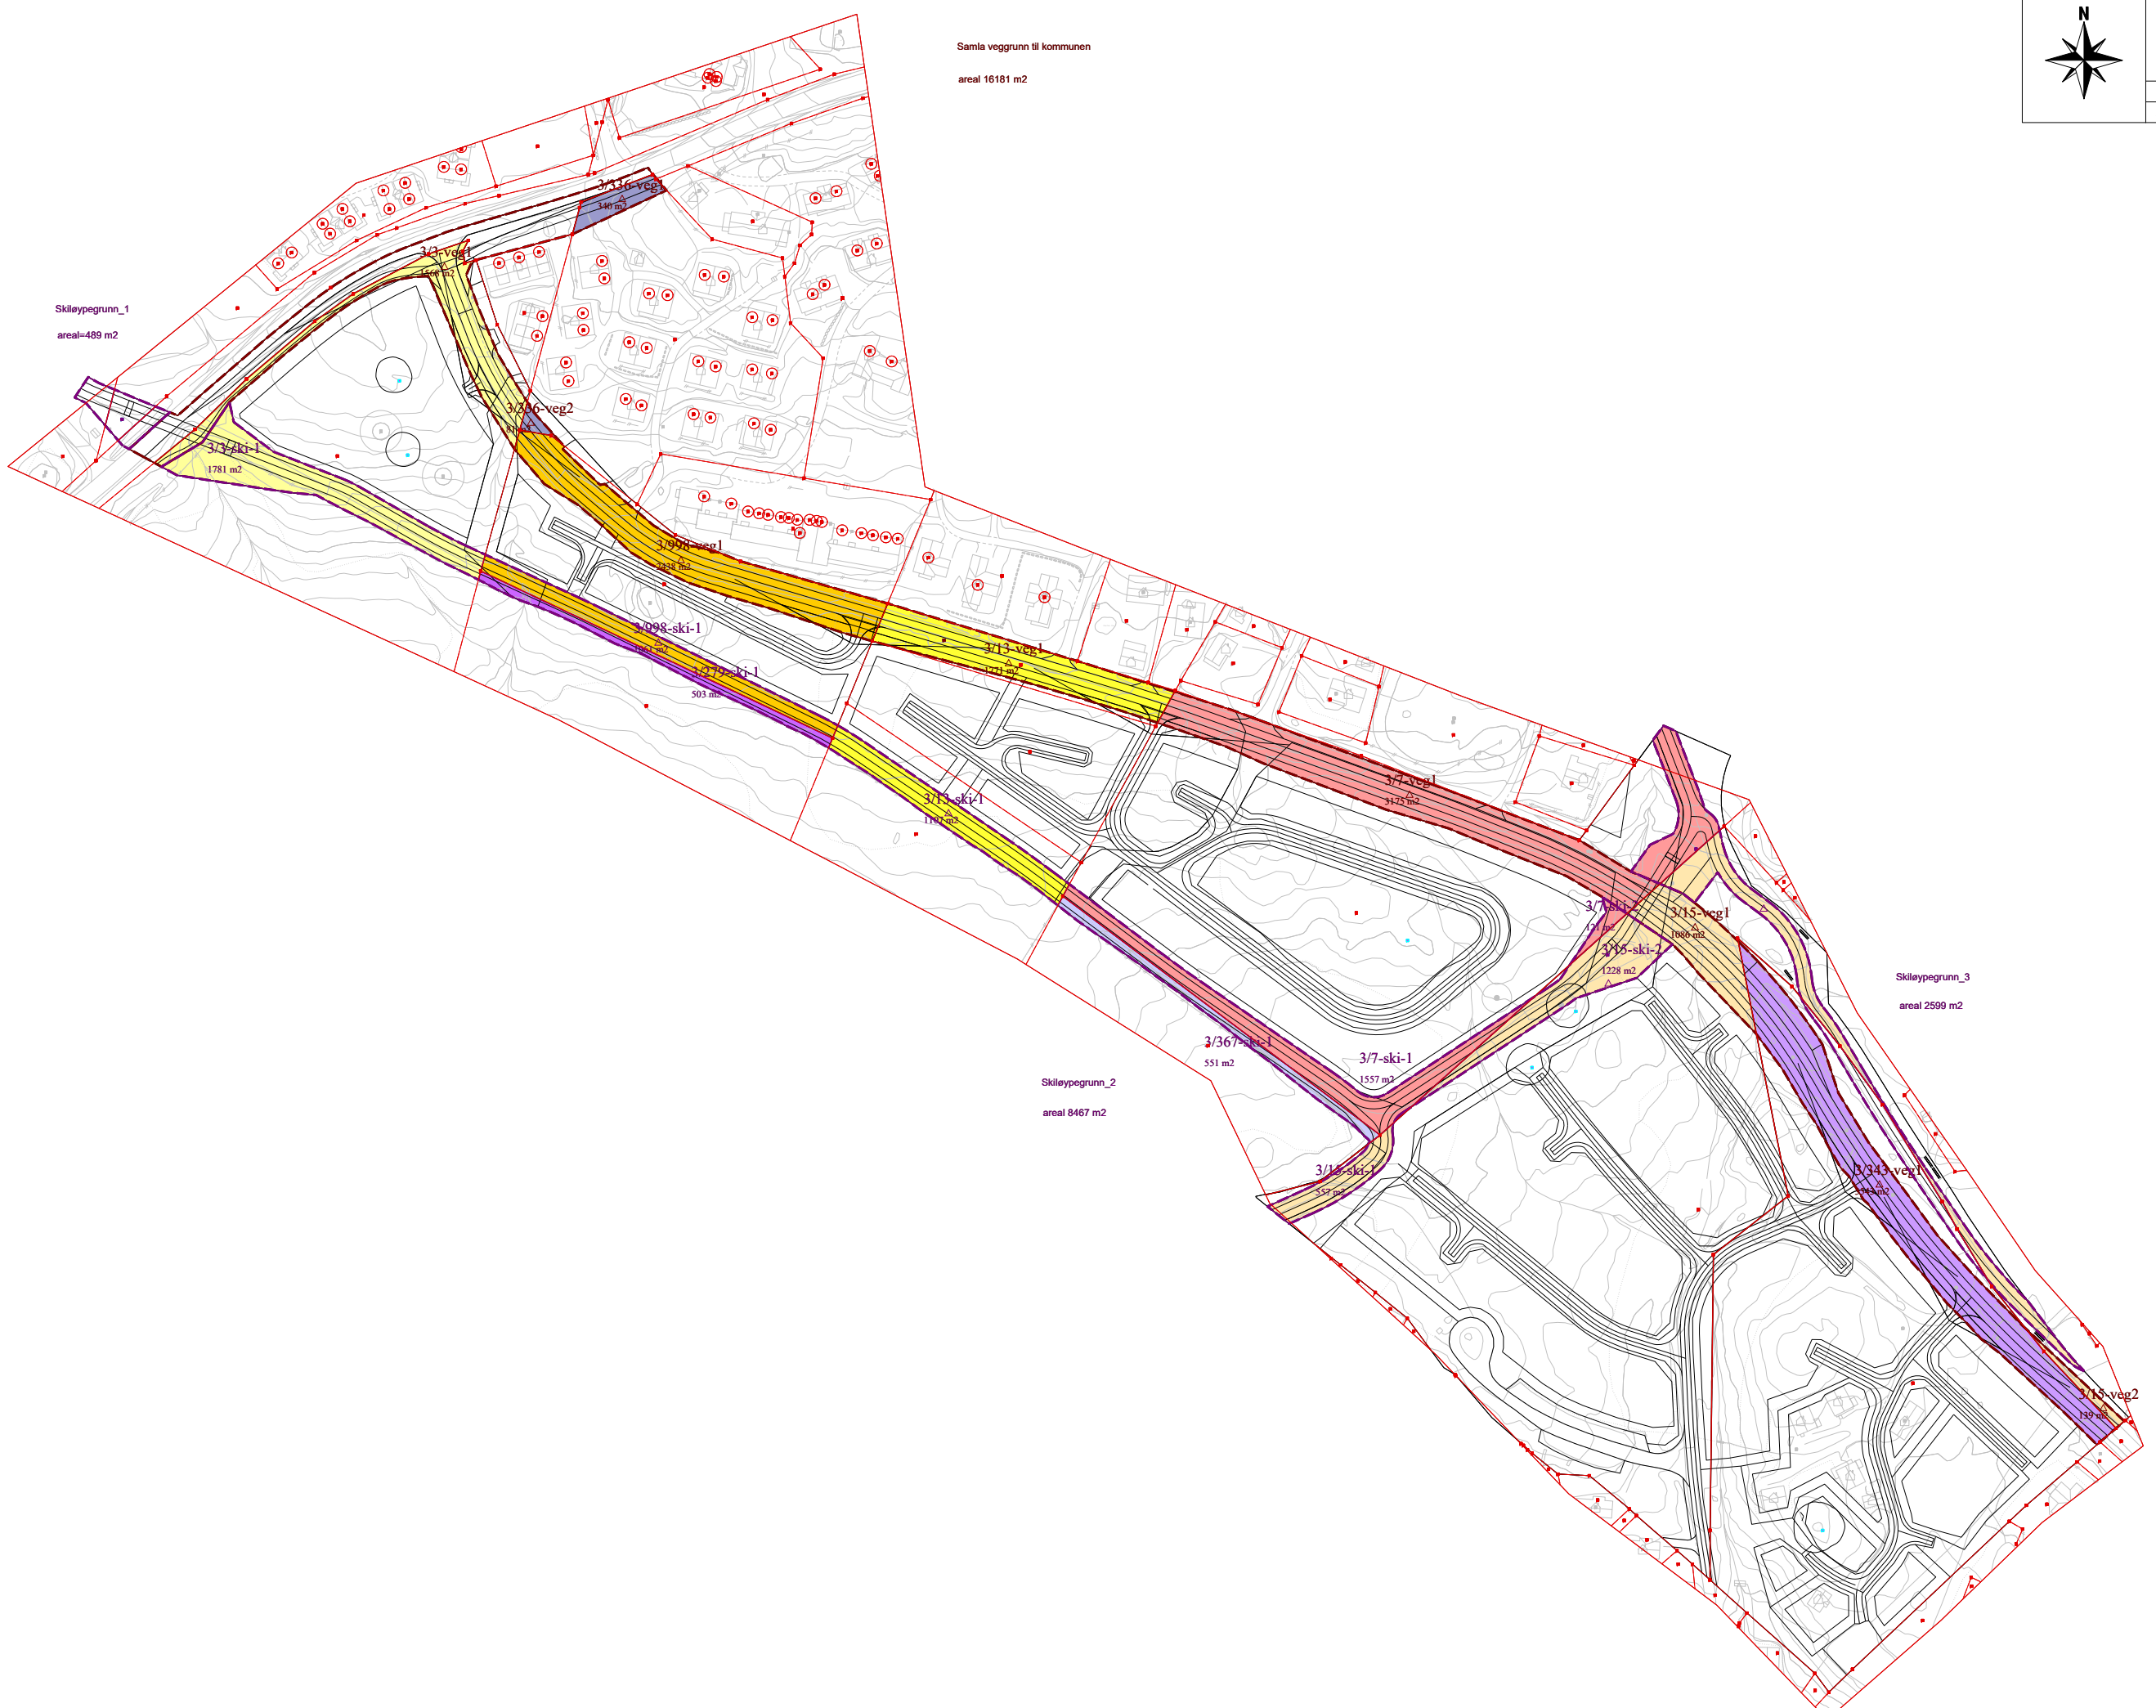

Finntøpplie, areal til kommunen
Vegareal i blått
Skiløypeareal i rosa
03.12.2020
Målestokk 1:2500
Areal+ AS, IOT (A3-format)

Samla veggrunn til kommunen
areal 16181 m²

Skiløypegrunn_1
areal=489 m²

Skiløypegrunn_2
areal 8467 m²

Skiløypegrunn_3
areal 2599 m²